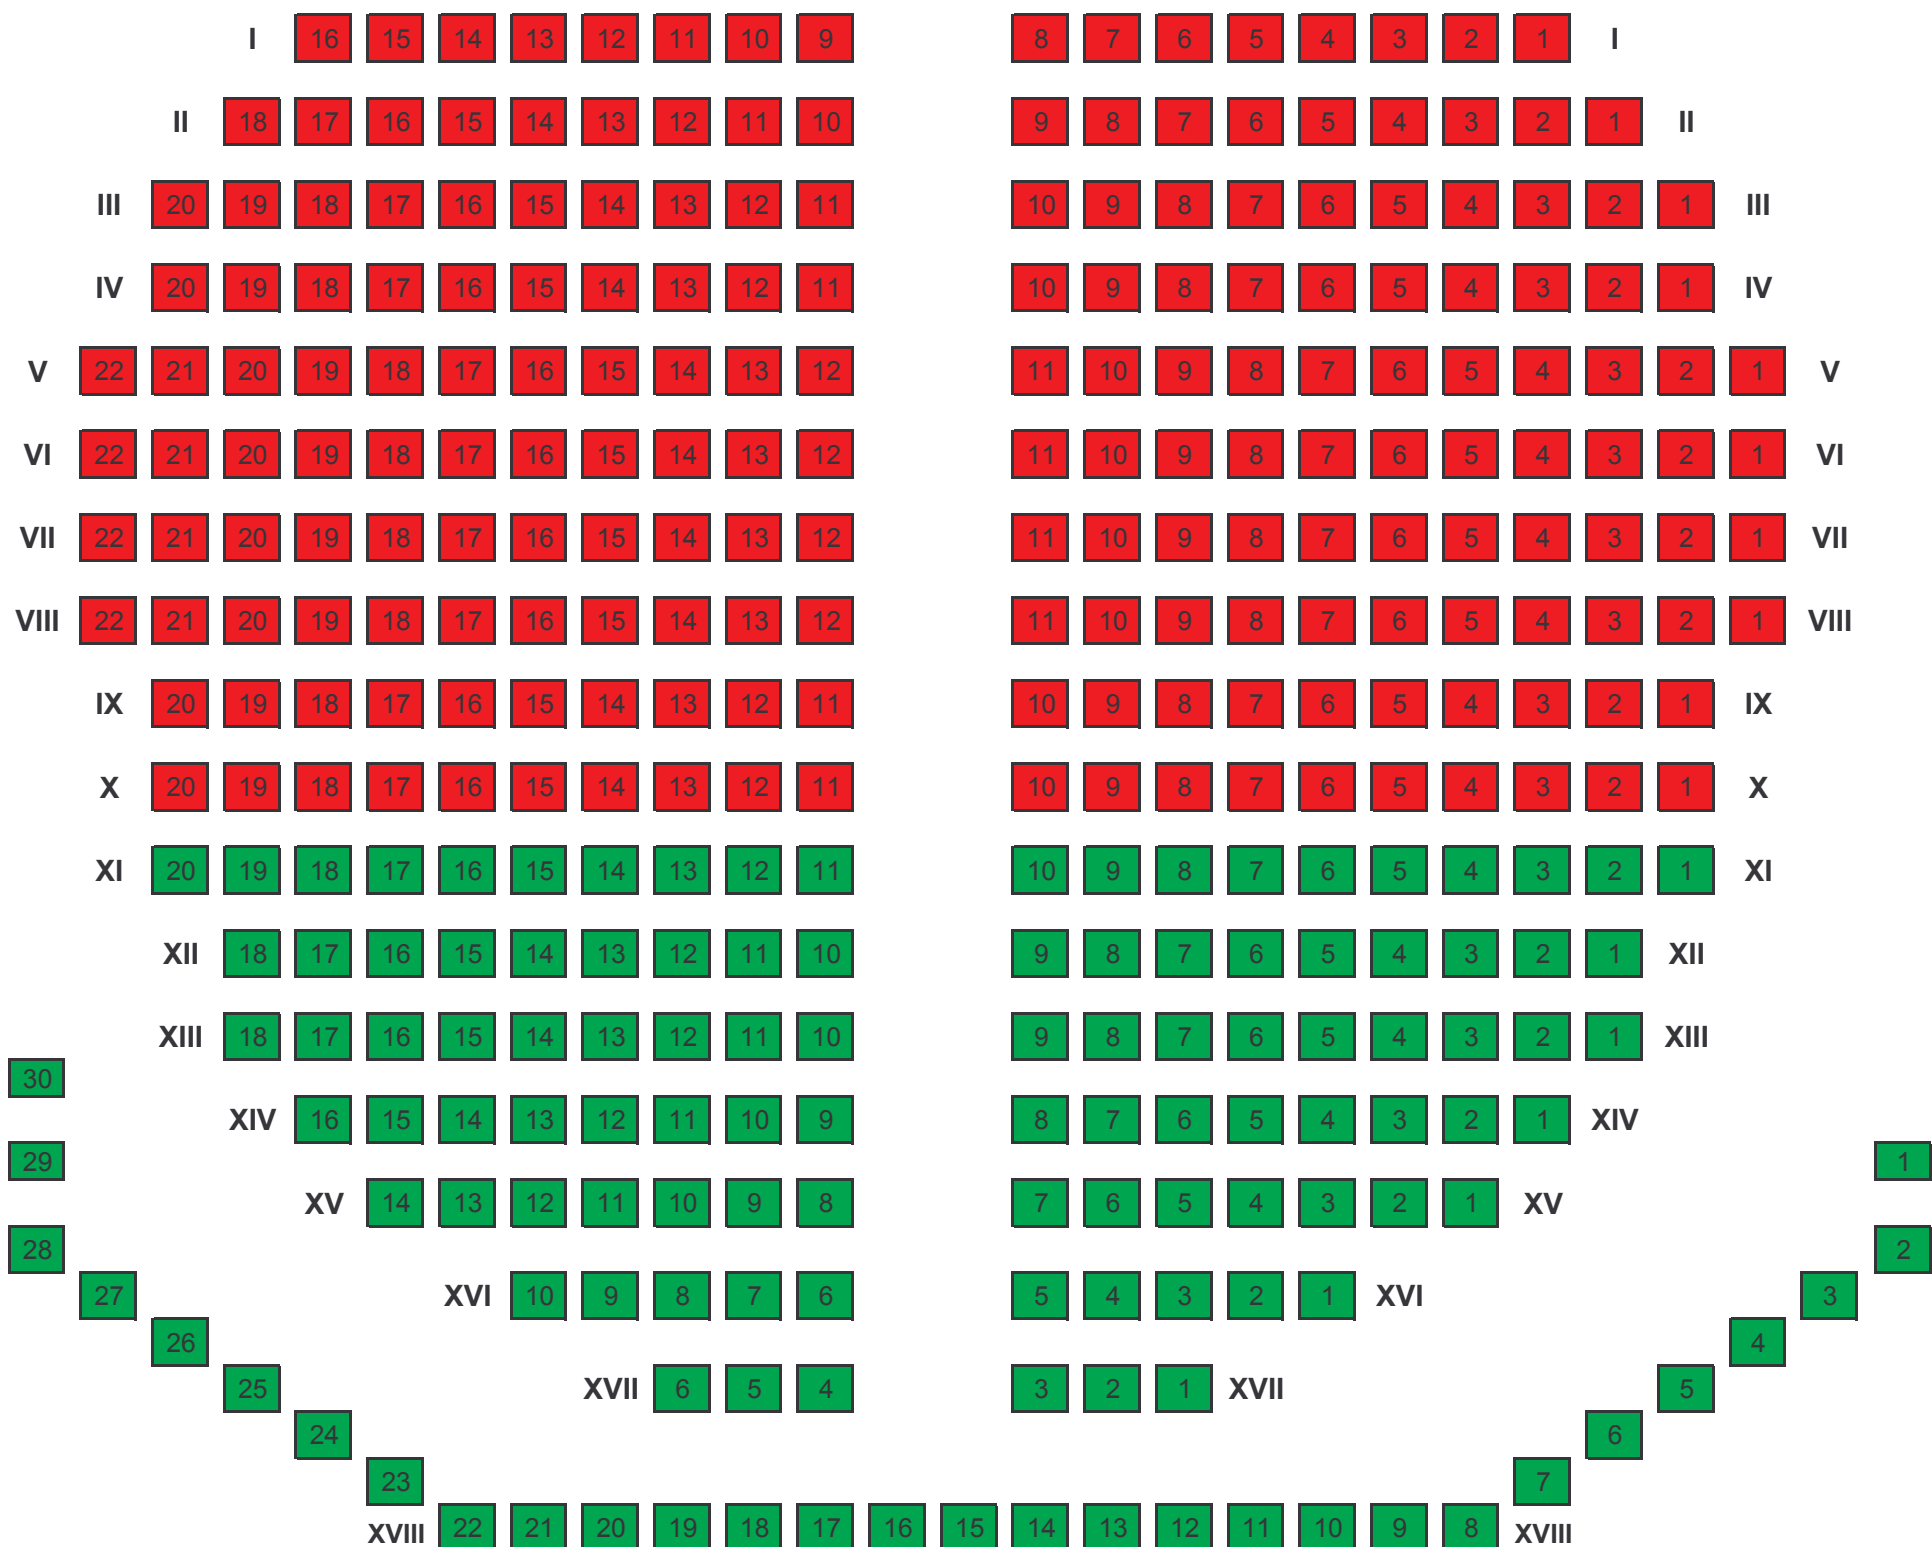

SCENA

■ Sektor I - 202
■ Sektor II - 132

Ilość miejsc - 334

SALA TEATRU W PIJALNI GŁÓWNEJ