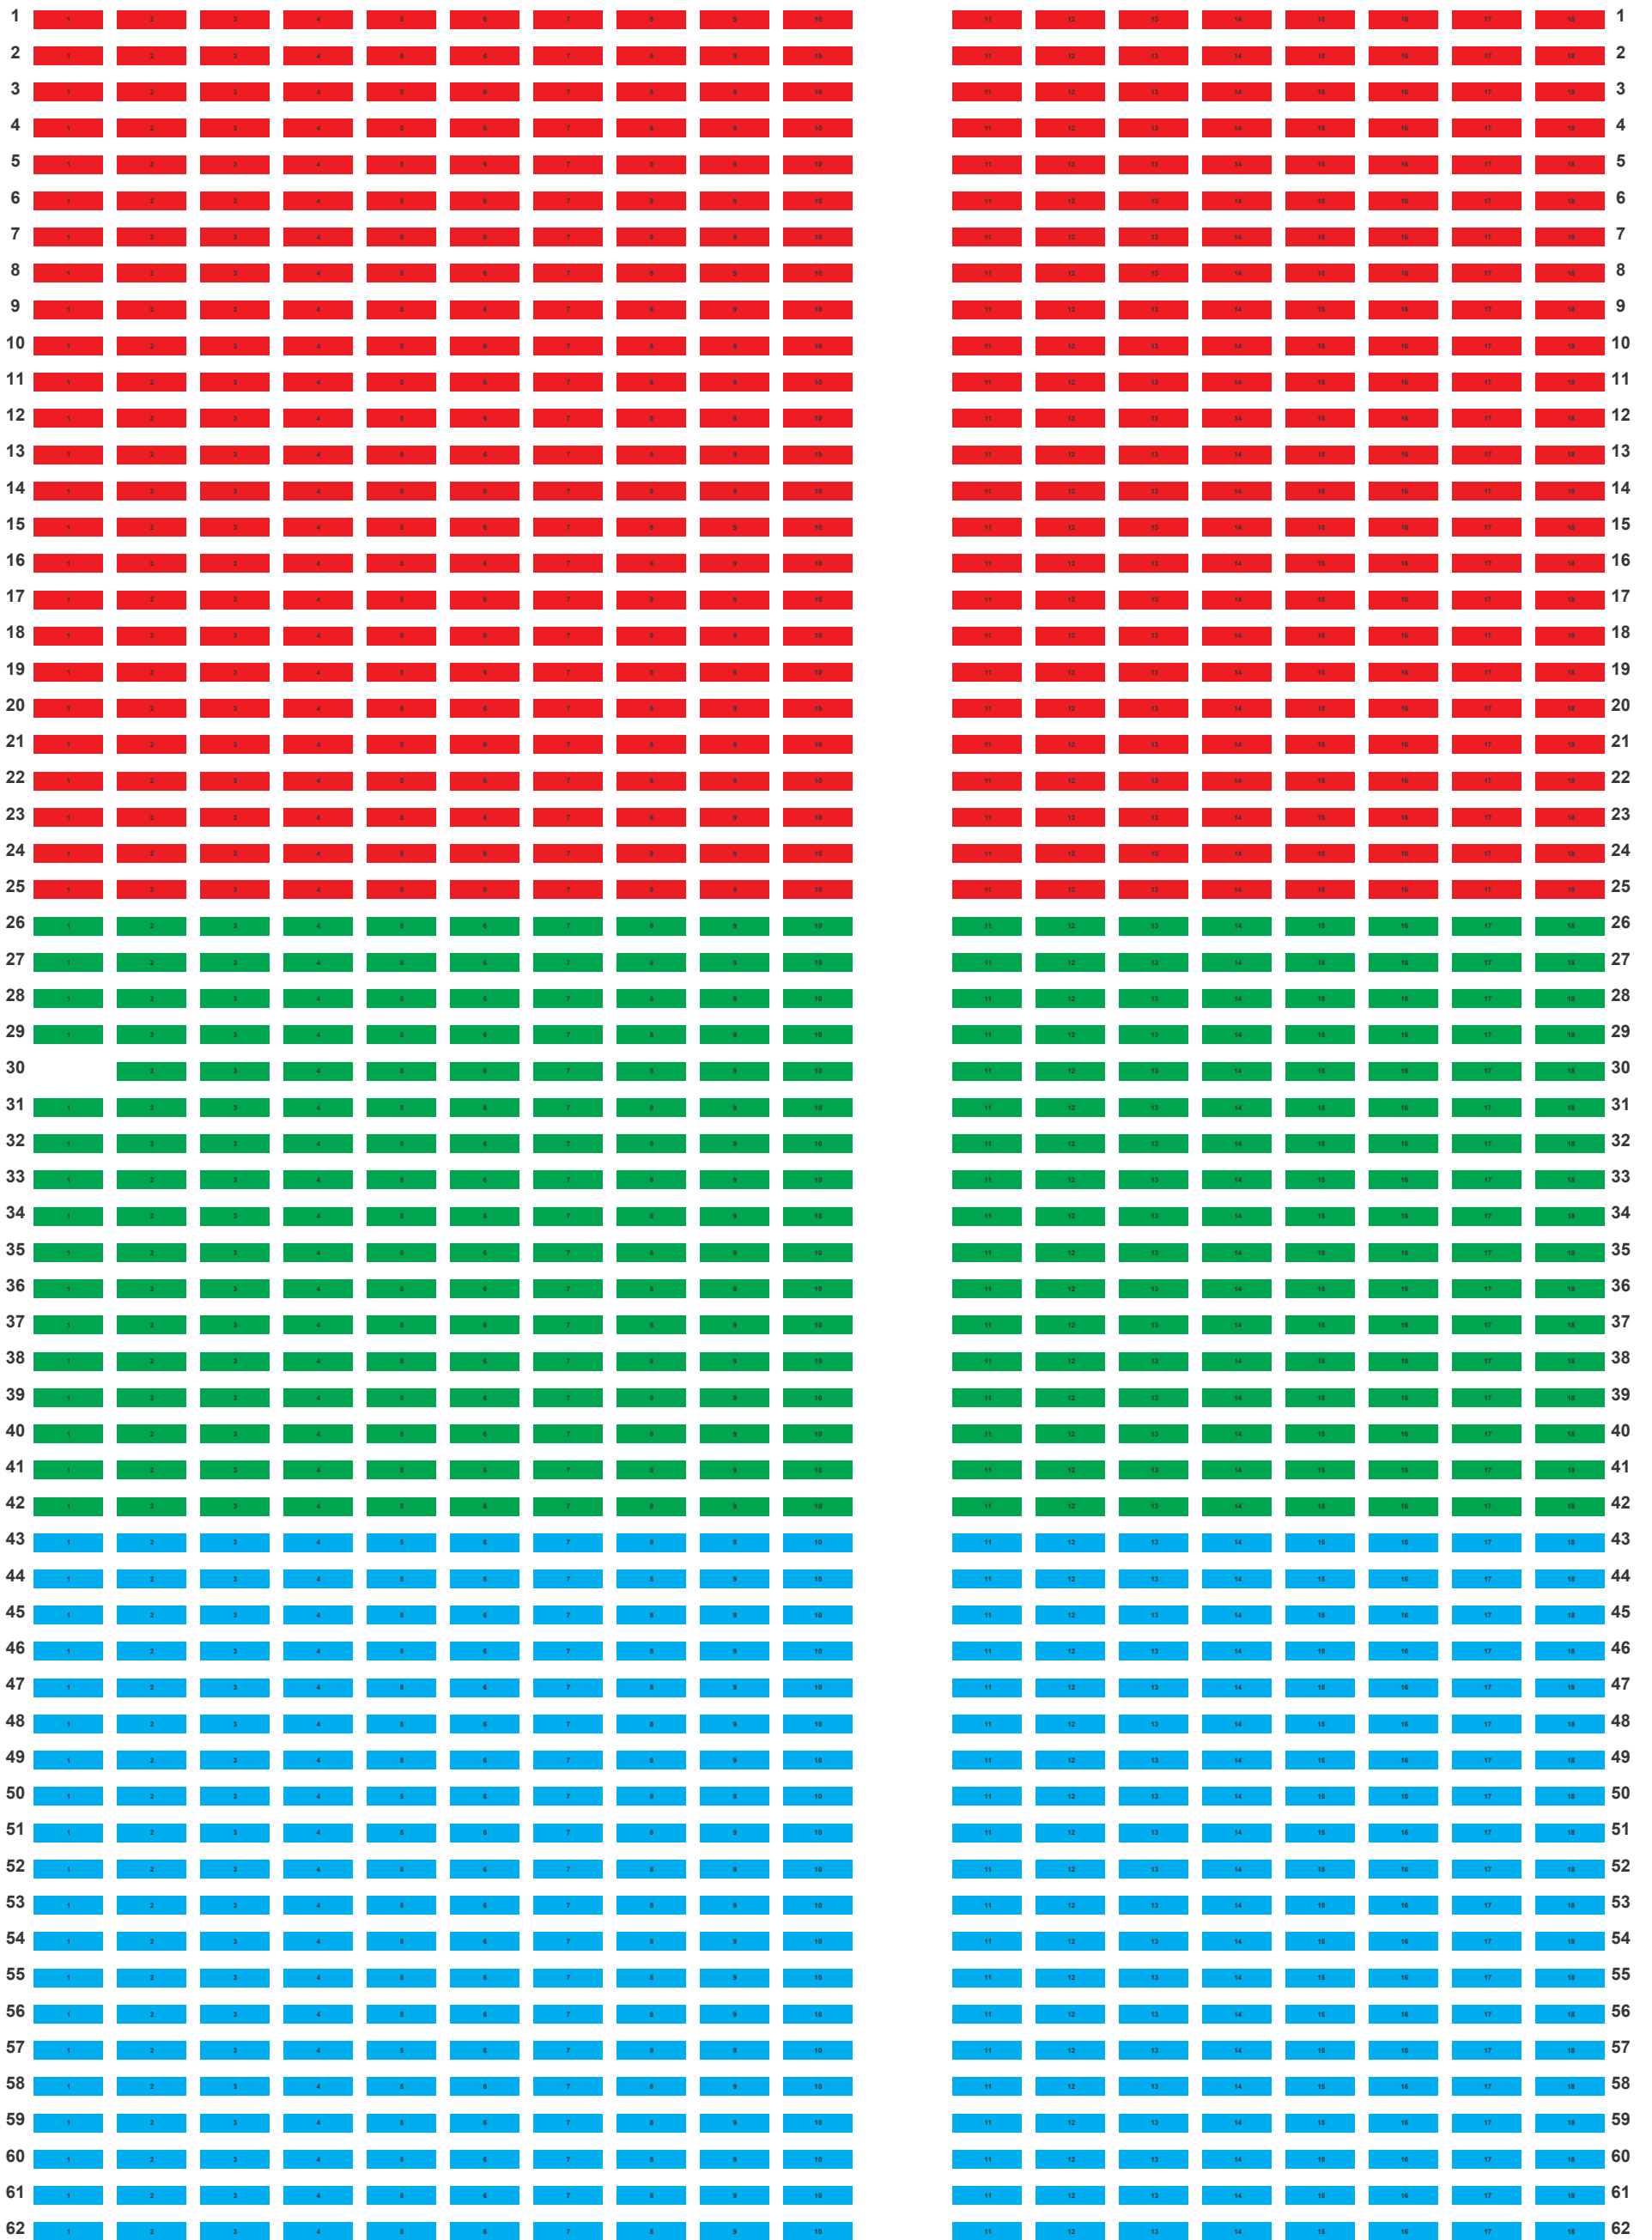

SCENA

PLAN WIDOWNI DUŻEJ W PIJALNI GŁÓWNEJ

Ilość miejsc - 1115

■ Sektor I - 450
■ Sektor II - 305

■ Sektor III - 360